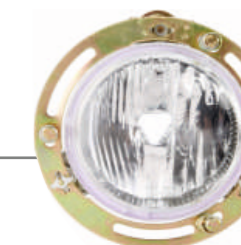

## TATA

**HL-5659HM (RH) & HL-5660HM (LH)**  
High Beam Head Light  
MARCOPOLO ₹995/-

**HL-5659LM (RH) & HL-5660LM (LH)**  
Low Beam Head Light  
MARCOPOLO ₹950/-

**HL-5543CM (RH) & HL-5544CM (LH)**  
Head Light-P43 MFR-Sheet Metal  
407 ₹625/-