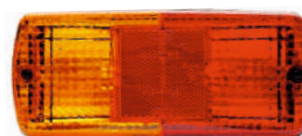

TATA

TL-6509B

Tail Light Assy

AACE

₹240/-

TL-6539AM (RH) & TL-6540AM (LH)

Tail Light Assy-w/o Bulb Holder & Wire

₹680/- (RH) & ₹677/- (LH)

MAGIC